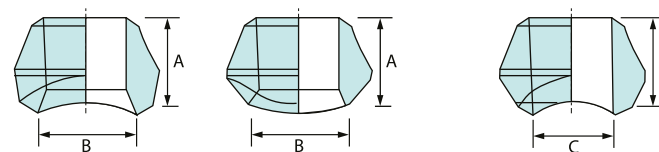

Pre potrubie Sch 160 6000 lbs

Rozmery	Redukované		
	A	B	Váha (kg/ks)
1/4"	28,5	14	0,20
3/8"	28,5	14	0,20
1/2"	31,5	19	0,30
3/4"	36,5	26	0,50
1"	39,5	34	0,90
1 1/4"	39,5	38,0	0,85
1 1/2"	43	49,0	1,45
2"	52,5	59	2,75

Pre potrubie XXS 9000 lbs

Rozmery	Redukované		
	A	B	Váha (kg/ks)
1/2"	31,5	19	0,32
3/4"	36,5	26	0,55
1"	39,5	34	0,95
1 1/2"	43	49	1,50
2"	52,5	59,0	2,90

Uvedené rozmery (v mm) a hmotnosti (kg/ks) slúžia len na informatívne účely.

Weldolet STD MSS SP 97

Weldolet redukovaný

Weldolet neredukovaný

Rozmery	Redukované			Neredukované	
	A	B	Váha (kg/ks)	C	Váha (kg/ks)
1/8"	16,0	16,0	0,04		
1/4"	16,0	16,0	0,04		
3/8"	19,0	19,0	0,07		
1/2"	19,0	24,0	0,08	16,0	0,07
3/4"	22,0	30,0	0,12	20,5	0,12
1"	27,0	36,5	0,22	26,0	0,18
1 1/4"	32,0	44,5	0,36	35,0	0,32
1 1/2"	33,5	51,0	0,45	41,0	0,36
2"	38,0	65,0	0,80	52,5	0,70
2 1/2"	41,5	76,0	1,15	62,0	1,10
3"	44,5	93,5	1,80	78,0	1,70
3 1/2"	47,5	101,5	2,50	90,5	2,25
4"	51,0	120,5	2,90	101,5	3,05
5"	57,0	141,0	4,60	128,5	4,85
6"	60,5	170,0	7,00	154,0	7,50
8"	70,0	220,5	12,00	201,5	12,70
10"	78,0	274,5	19,50	254,0	20,00
12"	85,5	325,5	26,70	304,5	29,40
14"	89,0	357,0	29,90	336,5	31,80
16"	93,5	408,0	34,00	387,5	41,70
18"	101,5	459,0	44,00	438,0	56,70
20"	114,5	510,0	53,50	489,0	79,30
24"	124,0	611,0	99,70	590,5	127,00