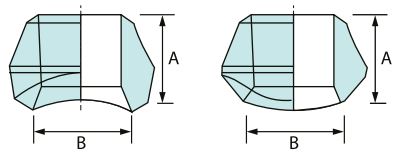

Pre potrubie XXS 9000 lbs

Rozmery	Redukované		
	A	B	Váha (kg/ks)
1/2"	31,5	19	0,32
3/4"	36,5	26	0,55
1"	39,5	34	0,95
1 1/2"	43	49	1,50
2"	52,5	59,0	2,90

Uvedené rozmery (v mm) a hmotnosti (kg/ks) slúžia len na informatívne účely.

Weldolet STD MSS SP 97

Weldolet redukovaný

Weldolet neredukovaný

Rozmery	Redukované			Neredukované	
	A	B	Váha (kg/ks)	C	Váha (kg/ks)
1/8"	16,0	16,0	0,04		
1/4"	16,0	16,0	0,04		
3/8"	19,0	19,0	0,07		
1/2"	19,0	24,0	0,08	16,0	0,07
3/4"	22,0	30,0	0,12	20,5	0,12
1"	27,0	36,5	0,22	26,0	0,18
1 1/4"	32,0	44,5	0,36	35,0	0,32
1 1/2"	33,5	51,0	0,45	41,0	0,36
2"	38,0	65,0	0,80	52,5	0,70
2 1/2"	41,5	76,0	1,15	62,0	1,10
3"	44,5	93,5	1,80	78,0	1,70
3 1/2"	47,5	101,5	2,50	90,5	2,25
4"	51,0	120,5	2,90	101,5	3,05
5"	57,0	141,0	4,60	128,5	4,85
6"	60,5	170,0	7,00	154,0	7,50
8"	70,0	220,5	12,00	201,5	12,70
10"	78,0	274,5	19,50	254,0	20,00
12"	85,5	325,5	26,70	304,5	29,40
14"	89,0	357,0	29,90	336,5	31,80
16"	93,5	408,0	34,00	387,5	41,70
18"	101,5	459,0	44,00	438,0	56,70
20"	114,5	510,0	53,50	489,0	79,30
24"	124,0	611,0	99,70	590,5	127,00

Weldolet redukovaný

Weldolet neredukovaný

Weldolet Sch XS MSS SP 97

Rozmery	Redukované			Neredukované	
	A	B	Váha (kg/ks)	C	Váha (kg/ks)
1/8"	16,0	16,0	0,04		
1/4"	16,0	16,0	0,04		
3/8"	19,0	19,0	0,07		
1/2"	19,0	24,0	0,09	14,0	0,07
3/4"	22,0	30,0	0,14	19,0	0,12
1"	27,0	36,5	0,21	24,0	0,18
1 1/4"	32,0	44,5	0,40	32,0	0,32
1 1/2"	33,5	51,0	0,50	38,0	0,40
2"	38,0	65,0	0,79	49,0	0,72
2 1/2"	41,5	76,0	1,18	59,0	1,13
3"	44,5	93,5	1,85	73,5	1,85
3 1/2"	47,5	101,5	2,54	85,0	2,30
4"	51,0	120,5	2,90	97,0	3,40
5"	57,0	141,0	4,70	122,0	5,00
6"	78,0	170,0	10,40	146,0	10,40
8"	87,5	220,5	20,40	193,5	21,00
10"	93,5	265,0	24,80	247,5	25,40
12"	100,0	316,0	35,00	298,5	35,00
14"	105,0	351,0	37,70	330,0	39,00
16"	113,0	402,0	46,20	381,0	52,00
18"	119,0	452,0	58,90	432,0	59,00
20"	120,0	503,0	71,50	482,5	84,70
24"	140,0	605,0	141,00	584,0	146,00