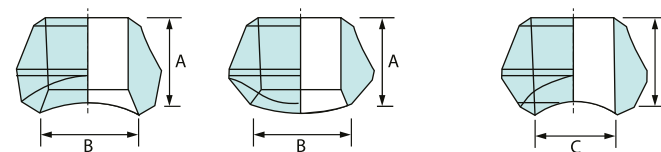

Weldolet redukovaný

Weldolet neredukovaný

Weldolet Sch XS MSS SP 97

Rozmery	Redukované			Neredukované	
	A	B	Váha (kg/ks)	C	Váha (kg/ks)
1/8"	16,0	16,0	0,04		
1/4"	16,0	16,0	0,04		
3/8"	19,0	19,0	0,07		
1/2"	19,0	24,0	0,09	14,0	0,07
3/4"	22,0	30,0	0,14	19,0	0,12
1"	27,0	36,5	0,21	24,0	0,18
1 1/4"	32,0	44,5	0,40	32,0	0,32
1 1/2"	33,5	51,0	0,50	38,0	0,40
2"	38,0	65,0	0,79	49,0	0,72
2 1/2"	41,5	76,0	1,18	59,0	1,13
3"	44,5	93,5	1,85	73,5	1,85
3 1/2"	47,5	101,5	2,54	85,0	2,30
4"	51,0	120,5	2,90	97,0	3,40
5"	57,0	141,0	4,70	122,0	5,00
6"	78,0	170,0	10,40	146,0	10,40
8"	87,5	220,5	20,40	193,5	21,00
10"	93,5	265,0	24,80	247,5	25,40
12"	100,0	316,0	35,00	298,5	35,00
14"	105,0	351,0	37,70	330,0	39,00
16"	113,0	402,0	46,20	381,0	52,00
18"	119,0	452,0	58,90	432,0	59,00
20"	120,0	503,0	71,50	482,5	84,70
24"	140,0	605,0	141,00	584,0	146,00

Uvedené rozmery (v mm) a hmotnosti (kg/ks) slúžia len na informatívne účely.

Weldolet Sch 160-XXS MSS SP 97

Weldolet redukovaný

Weldolet neredukovaný

Rozmery	Redukované			Neredukované	
	A	B	Váha (kg/ks)	C	Váha (kg/ks)
1/8"	28,0	14,0	0,15	11,5	0,15
3/4"	32,0	19,0	0,32	15,5	0,32
1"	38,0	25,5	0,38	21,0	0,38
1 1/4"	44,0	33,5	0,55	29,5	0,60
1 1/2"	51,0	38,0	0,80	34,0	0,85
2"	55,0	43,0	0,97	43,0	1,00
2 1/2"	62,0	54,0	1,55	54,0	1,70
3"	73,0	73,0	2,85	66,5	2,95
4"	84,0	98,5	4,75	87,0	4,95
5"	94,0	122,0	6,50	109,5	6,80
6"	105,0	146,0	12,70	132,0	13,70