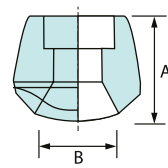

Sockolet redukovaný

Sockolet neredukovaný

Sockolet ASME B16.11

Pre potrubie STD a XS 3000 lbs

Rozmery	Redukované			Neredukované	
	A	B	Váha (kg/ks)	C	Váha (kg/ks)
1/8"	19	16	0,06		
1/4"	19	16	0,06		
3/8"	20,5	19	0,09		
1/2"	25,5	24	0,11	14,0	0,12
3/4"	27	30	0,17	19,0	0,19
1"	33,5	36,5	0,29	24,0	0,31
1 1/4"	33,5	44,5	0,41	32,0	0,45
1 1/2"	35	51	0,46	38,0	0,50
2"	38	65	0,80	49,0	0,87
2 1/2"	46	76	1,40	59,0	1,50
3"	51	93,5	2,00	73,5	2,15
3 1/2"	54	101,5	2,60	85,0	2,80
4"	57	120,5	3,30	97,0	3,50

Pre potrubie Sch 160 6000 lbs

Rozmery	Redukované		
	A	B	Váha (kg/ks)
1/4"	28,5	14	0,20
3/8"	28,5	14	0,20
1/2"	31,5	19	0,30
3/4"	36,5	26	0,50
1"	39,5	34	0,90
1 1/4"	39,5	38,0	0,85
1 1/2"	43	49,0	1,45
2"	52,5	59	2,75

Pre potrubie XXS 9000 lbs

Rozmery	Redukované		
	A	B	Váha (kg/ks)
1/2"	31,5	19	0,32
3/4"	36,5	26	0,55
1"	39,5	34	0,95
1 1/2"	43	49	1,50
2"	52,5	59,0	2,90

Uvedené rozmery (v mm) a hmotnosti (kg/ks) slúžia len na informatívne účely.

Weldolet STD MSS SP 97

Weldolet redukovaný

Weldolet neredukovaný

Rozmery	Redukované			Neredukované	
	A	B	Váha (kg/ks)	C	Váha (kg/ks)
1/8"	16,0	16,0	0,04		
1/4"	16,0	16,0	0,04		
3/8"	19,0	19,0	0,07		
1/2"	19,0	24,0	0,08	16,0	0,07
3/4"	22,0	30,0	0,12	20,5	0,12
1"	27,0	36,5	0,22	26,0	0,18
1 1/4"	32,0	44,5	0,36	35,0	0,32
1 1/2"	33,5	51,0	0,45	41,0	0,36
2"	38,0	65,0	0,80	52,5	0,70
2 1/2"	41,5	76,0	1,15	62,0	1,10
3"	44,5	93,5	1,80	78,0	1,70
3 1/2"	47,5	101,5	2,50	90,5	2,25
4"	51,0	120,5	2,90	101,5	3,05
5"	57,0	141,0	4,60	128,5	4,85
6"	60,5	170,0	7,00	154,0	7,50
8"	70,0	220,5	12,00	201,5	12,70
10"	78,0	274,5	19,50	254,0	20,00
12"	85,5	325,5	26,70	304,5	29,40
14"	89,0	357,0	29,90	336,5	31,80
16"	93,5	408,0	34,00	387,5	41,70
18"	101,5	459,0	44,00	438,0	56,70
20"	114,5	510,0	53,50	489,0	79,30
24"	124,0	611,0	99,70	590,5	127,00