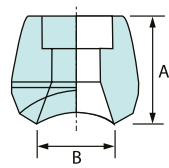

Sockolet redukovaný

Sockolet neredukovaný

Sockolet ASME B16.11

Pre potrubie STD a XS 3000 lbs

Rozmery	Redukované			Neredukované	
	A	B	Váha (kg/ks)	C	Váha (kg/ks)
1/8"	19	16	0,06		
1/4"	19	16	0,06		
3/8"	20,5	19	0,09		
1/2"	25,5	24	0,11	14,0	0,12
3/4"	27	30	0,17	19,0	0,19
1"	33,5	36,5	0,29	24,0	0,31
1 1/4"	33,5	44,5	0,41	32,0	0,45
1 1/2"	35	51	0,46	38,0	0,50
2"	38	65	0,80	49,0	0,87
2 1/2"	46	76	1,40	59,0	1,50
3"	51	93,5	2,00	73,5	2,15
3 1/2"	54	101,5	2,60	85,0	2,80
4"	57	120,5	3,30	97,0	3,50

Pre potrubie Sch 160 6000 lbs

Rozmery	Redukované		
	A	B	Váha (kg/ks)
1/4"	28,5	14	0,20
3/8"	28,5	14	0,20
1/2"	31,5	19	0,30
3/4"	36,5	26	0,50
1"	39,5	34	0,90
1 1/4"	39,5	38,0	0,85
1 1/2"	43	49,0	1,45
2"	52,5	59	2,75

Pre potrubie XXS 9000 lbs

Rozmery	Redukované		
	A	B	Váha (kg/ks)
1/2"	31,5	19	0,32
3/4"	36,5	26	0,55
1"	39,5	34	0,95
1 1/2"	43	49	1,50
2"	52,5	59,0	2,90

Uvedené rozmery (v mm) a hmotnosti (kg/ks) slúžia len na informatívne účely.

Weldolet STD MSS SP 97

Weldolet redukovaný

Weldolet neredukovaný

Rozmery	Redukované			Neredukované	
	A	B	Váha (kg/ks)	C	Váha (kg/ks)
1/8"	16,0	16,0	0,04		
1/4"	16,0	16,0	0,04		
3/8"	19,0	19,0	0,07		
1/2"	19,0	24,0	0,08	16,0	0,07
3/4"	22,0	30,0	0,12	20,5	0,12
1"	27,0	36,5	0,22	26,0	0,18
1 1/4"	32,0	44,5	0,36	35,0	0,32
1 1/2"	33,5	51,0	0,45	41,0	0,36
2"	38,0	65,0	0,80	52,5	0,70
2 1/2"	41,5	76,0	1,15	62,0	1,10
3"	44,5	93,5	1,80	78,0	1,70
3 1/2"	47,5	101,5	2,50	90,5	2,25
4"	51,0	120,5	2,90	101,5	3,05
5"	57,0	141,0	4,60	128,5	4,85
6"	60,5	170,0	7,00	154,0	7,50
8"	70,0	220,5	12,00	201,5	12,70
10"	78,0	274,5	19,50	254,0	20,00
12"	85,5	325,5	26,70	304,5	29,40
14"	89,0	357,0	29,90	336,5	31,80
16"	93,5	408,0	34,00	387,5	41,70
18"	101,5	459,0	44,00	438,0	56,70
20"	114,5	510,0	53,50	489,0	79,30
24"	124,0	611,0	99,70	590,5	127,00