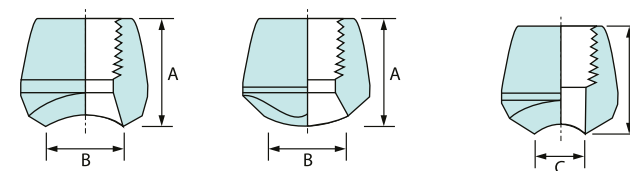

Nipolet 3000 lbs, 6000 lbs

3000 lbs

Rozmery	B	Váha (kg/ks)
1/4"	16,0	0,20
3/8"	19,0	0,23
1/2"	24,0	0,25
3/4"	30,0	0,40
1"	36,5	0,65
1 1/4"	44,5	0,75
1 1/2"	50,8	0,95
2"	65,0	1,45

Ukončenie

plain end
 bevelled podľa ANSI B 16.25
 NPT podľa ANSI B1.20.1
 BSP

6000 lbs

Rozmery	B	Váha (kg/ks)
1/2"	14,0	0,25
3/4"	19,0	0,50
1"	25,5	0,70
1 1/4"	33,5	0,88
1 1/2"	38,0	1,15
2"	43,0	1,50

Threadolet

Threadolet redukovaný

Threadolet neredukovaný

3000 lbs

Rozmery	Redukované			Neredukované	
	A	B	Váha (kg/ks)	C	Váha (kg/ks)
1/8"	19	16	0,06		
1/4"	19	16	0,06		
3/8"	21	19	0,09		
1/2"	25	24	0,11	14,0	0,12
3/4"	27	30	0,17	19,0	0,19
1"	33	36,5	0,29	24,0	0,31
1 1/4"	33	44,5	0,41	32,0	0,45
1 1/2"	35	51	0,46	38,0	0,50
2"	38	65	0,80	49,0	0,87
2 1/2"	46	76	1,74	59,0	1,50
3"	51	93,5	2,00	73,5	2,15
4"	57	120,5	3,35	97,0	3,60