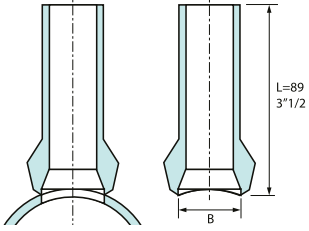

Uvedené rozmery (v mm) a hmotnosti (kg/ks) slúžia len na informatívne účely.

Weldolet Sch 160-XXS MSS SP 97

Weldolet redukovaný

Weldolet neredukovaný

Rozmery	Redukované			Neredukované	
	A	B	Váha (kg/ks)	C	Váha (kg/ks)
1/8"	28,0	14,0	0,15	11,5	0,15
3/4"	32,0	19,0	0,32	15,5	0,32
1"	38,0	25,5	0,38	21,0	0,38
1 1/4"	44,0	33,5	0,55	29,5	0,60
1 1/2"	51,0	38,0	0,80	34,0	0,85
2"	55,0	43,0	0,97	43,0	1,00
2 1/2"	62,0	54,0	1,55	54,0	1,70
3"	73,0	73,0	2,85	66,5	2,95
4"	84,0	98,5	4,75	87,0	4,95
5"	94,0	122,0	6,50	109,5	6,80
6"	105,0	146,0	12,70	132,0	13,70

Nipolet 3000 lbs, 6000 lbs

3000 lbs

Rozmery	B	Váha (kg/ks)
1/4"	16,0	0,20
3/8"	19,0	0,23
1/2"	24,0	0,25
3/4"	30,0	0,40
1"	36,5	0,65
1 1/4"	44,5	0,75
1 1/2"	50,8	0,95
2"	65,0	1,45

Ukončenie

plain end
 bevelled podľa ANSI B 16.25
 NPT podľa ANSI B1.20.1
 BSP

6000 lbs

Rozmery	B	Váha (kg/ks)
1/2"	14,0	0,25
3/4"	19,0	0,50
1"	25,5	0,70
1 1/4"	33,5	0,88
1 1/2"	38,0	1,15
2"	43,0	1,50

Threadolet

Threadolet redukovaný

Threadolet neredukovaný

3000 lbs

Rozmery	Redukované			Neredukované	
	A	B	Váha (kg/ks)	C	Váha (kg/ks)
1/8"	19	16	0,06		
1/4"	19	16	0,06		
3/8"	21	19	0,09		
1/2"	25	24	0,11	14,0	0,12
3/4"	27	30	0,17	19,0	0,19
1"	33	36,5	0,29	24,0	0,31
1 1/4"	33	44,5	0,41	32,0	0,45
1 1/2"	35	51	0,46	38,0	0,50
2"	38	65	0,80	49,0	0,87
2 1/2"	46	76	1,74	59,0	1,50
3"	51	93,5	2,00	73,5	2,15
4"	57	120,5	3,35	97,0	3,60